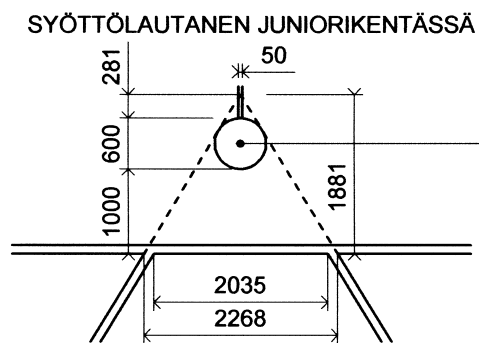

NAISTEN KENTTÄÄ KÄYTTÄVÄT; naiset, B-tytöt, C-tytöt, C-pojat, D-pojat
 kaikki rajaviivat 100 mm leveitä (väri valkoinen)

YHDISTETTY MIESTEN / NAISTEN KENTTÄ

kaikki rajaviivat 100 mm leveät, miesten keltaiset (ehyet), naisten valkoiset (katkeavat keltaisen kohdatessa)

MIESTEN JA NAISTEN KENTTÄ
 TAKAKENTTÄ, KAKKOS- JA KOLMOSPESÄT - DETALJIT

kaikki rajaviivat 100 mm leveitä

JUNIORIKENTTÄÄ KÄYTTÄVÄT; E-pojat, D-tytöt

TENAVAKENTTÄÄ KÄYTTÄVÄT; F-pojat, E-tytöt, F-tytöt

SYÖTTÖLAUTANEN;
halkaisija \varnothing 600 mm
paksuus d = 30...50 mm
yläpinta kentän tasosta +
30...50 mm