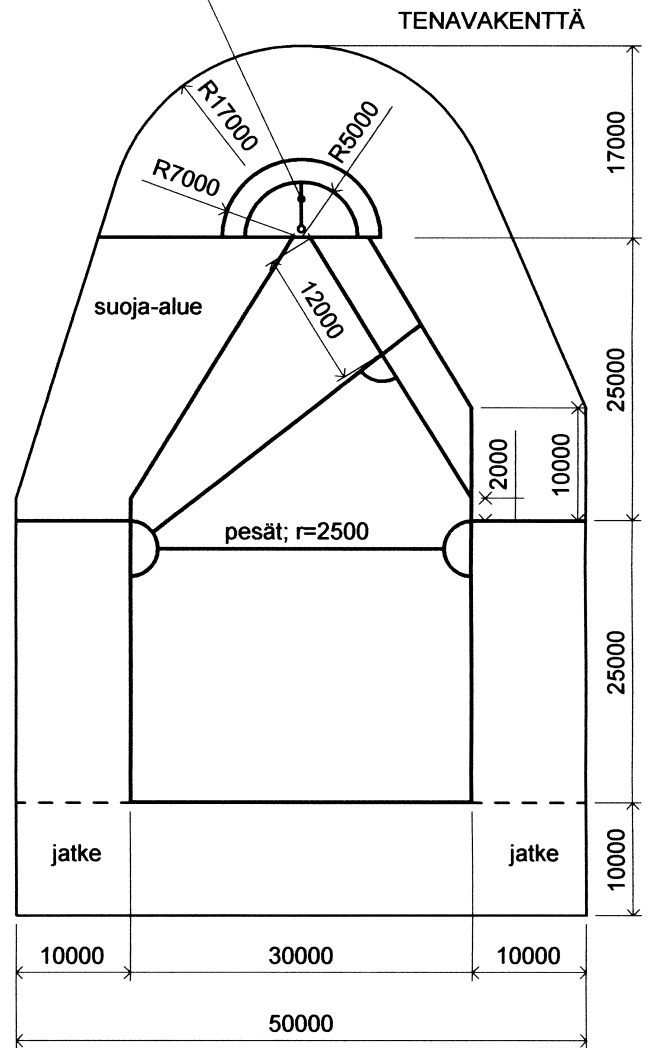

NAISTEN KENTTÄÄ KÄYTTÄVÄT; naiset, B-tytöt, C-tytöt, C-pojat, D-pojat
 kaikki rajaviivat 100 mm leveitä (väri valkoinen)

YHDISTETTY MIESTEN / NAISTEN KENTTÄ

kaikki rajaviivat 100 mm leveät, miesten keltaiset (ehyet), naisten valkoiset (katkeavat keltaisen kohdatessa)

MIESTEN JA NAISTEN KENTTÄ
 TAKAKENTTÄ, KAKKOS- JA KOLMOSPESÄT - DETALJIT

kaikki rajaviivat 100 mm leveitä

JUNIORIKENTTÄÄ KÄYTTÄVÄT; E-pojat, D-tytöt

TENAVAKENTTÄÄ KÄYTTÄVÄT; F-pojat, E-tytöt, F-tytöt

SYÖTTÖLAUTANEN;
halkaisija \varnothing 600 mm
paksuus d = 30...50 mm
yläpinta kentän tasosta +
30...50 mm