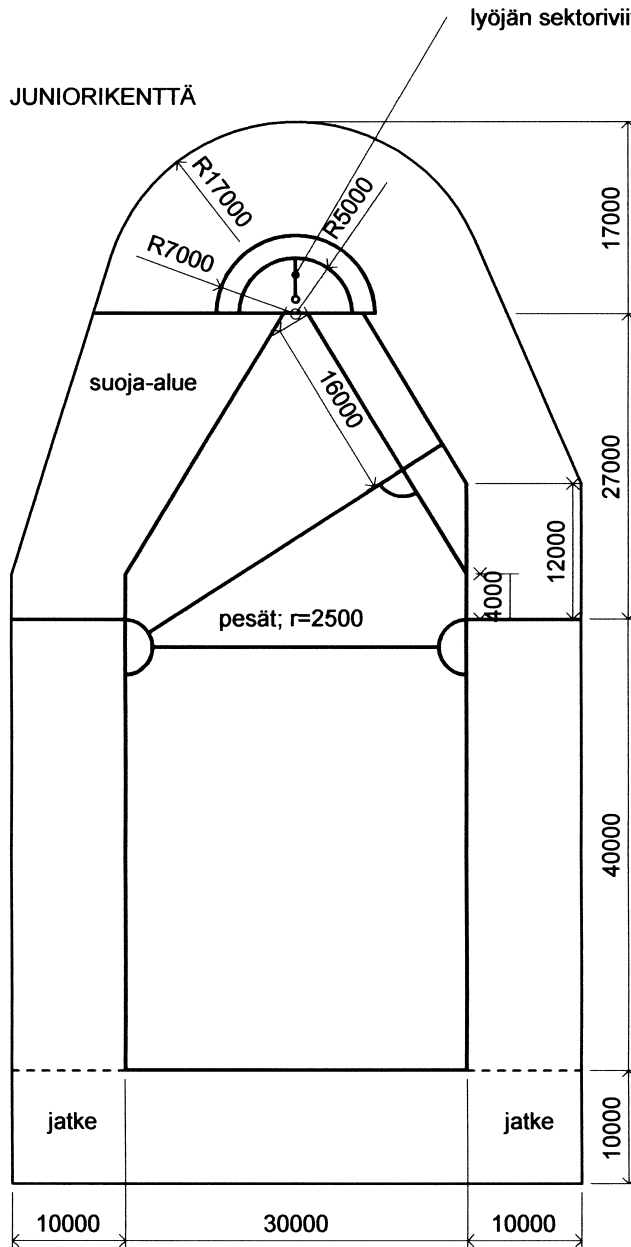

NAISTEN KENTTÄÄ KÄYTTÄVÄT; naiset, B-tytöt, C-tytöt, C-pojat, D-pojat
 kaikki rajaviivat 100 mm leveitä (väri valkoinen)

YHDISTETTY MIESTEN / NAISTEN KENTTÄ

kaikki rajaviivat 100 mm leveät, miesten keltaiset (ehyet), naisten valkoiset (katkeavat keltaisen kohdatessa)

MIESTEN JA NAISTEN KENTTÄ
 TAKAKENTTÄ, KAKKOS- JA KOLMOSPESÄT - DETALJIT

kaikki rajaviivat 100 mm leveitä

JUNIORIKENTTÄÄ KÄYTTÄVÄT; E-pojat, D-tytöt

TENAVAKENTTÄÄ KÄYTTÄVÄT; F-pojat, E-tytöt, F-tytöt

SYÖTTÖLAUTANEN;
halkaisija \varnothing 600 mm
paksuus d = 30...50 mm
yläpinta kentän tasosta +
30...50 mm