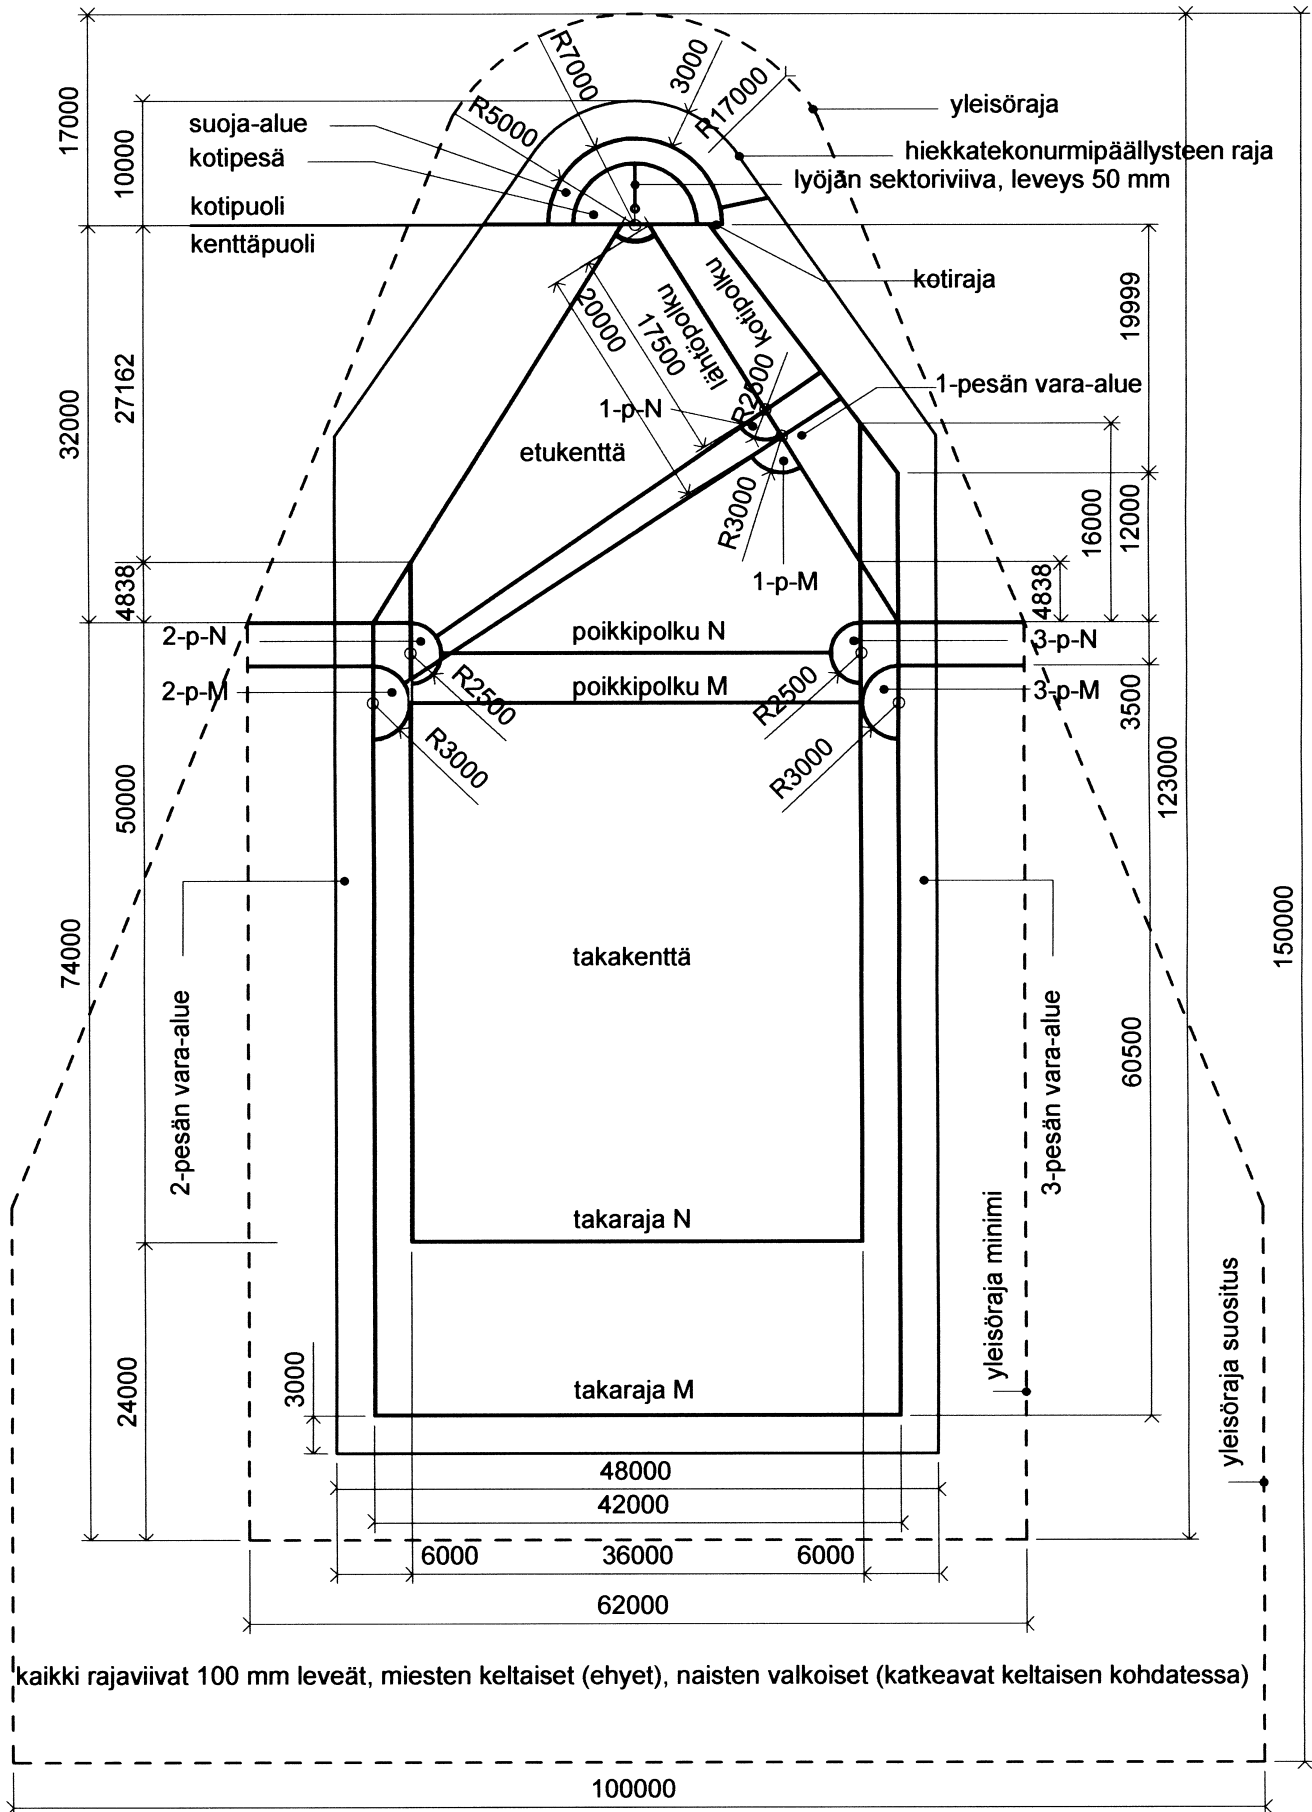

NAISTEN KENTTÄÄ KÄYTTÄVÄT; naiset, B-tytöt, C-tytöt, C-pojat, D-pojat
 kaikki rajaviivat 100 mm leveitä (väri valkoinen)

YHDISTETTY MIESTEN / NAISTEN KENTTÄ

kaikki rajaviivat 100 mm leveät, miesten keltaiset (ehyet), naisten valkoiset (katkeavat keltaisen kohdatessa)

MIESTEN JA NAISTEN KENTTÄ
 TAKAKENTTÄ, KAKKOS- JA KOLMOSPESÄT - DETALJIT

kaikki rajaviivat 100 mm leveitä

JUNIORIKENTTÄÄ KÄYTTÄVÄT; E-pojat, D-tytöt

TENAVAKENTTÄÄ KÄYTTÄVÄT; F-pojat, E-tytöt, F-tytöt

SYÖTTÖLAUTANEN;
halkaisija \varnothing 600 mm
paksuus d = 30...50 mm
yläpinta kentän tasosta +
30...50 mm