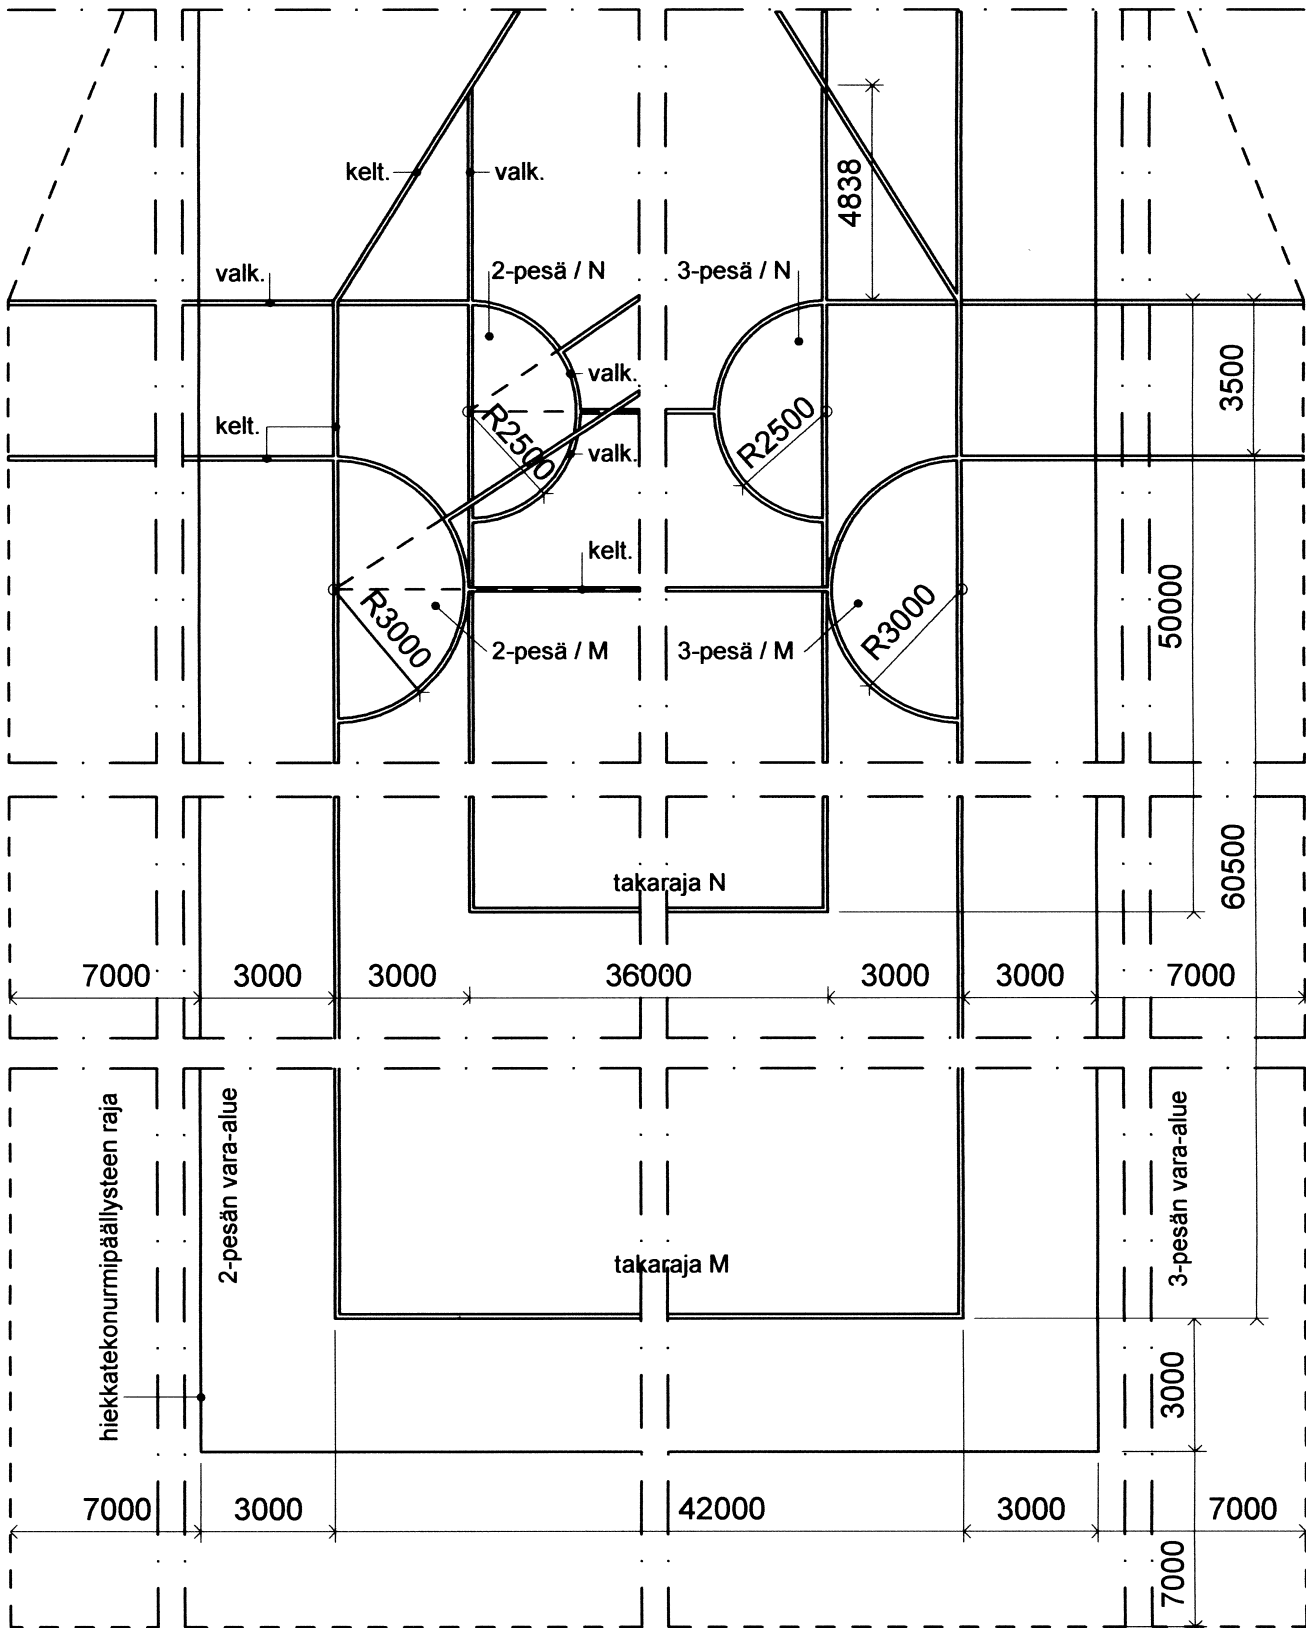

NAISTEN KENTTÄÄ KÄYTTÄVÄT; naiset, B-tytöt, C-tytöt, C-pojat, D-pojat
 kaikki rajaviivat 100 mm leveitä (väri valkoinen)

YHDISTETTY MIESTEN / NAISTEN KENTTÄ

kaikki rajaviivat 100 mm leveät, miesten keltaiset (ehyet), naisten valkoiset (katkeavat keltaisen kohdatessa)

MIESTEN JA NAISTEN KENTTÄ
 TAKAKENTTÄ, KAKKOS- JA KOLMOSPESÄT - DETALJIT

kaikki rajaviivat 100 mm leveitä

JUNIORIKENTTÄÄ KÄYTTÄVÄT; E-pojat, D-tytöt

TENAVAKENTTÄÄ KÄYTTÄVÄT; F-pojat, E-tytöt, F-tytöt

SYÖTTÖLAUTANEN;
halkaisija \varnothing 600 mm
paksuus d = 30...50 mm
yläpinta kentän tasosta +
30...50 mm